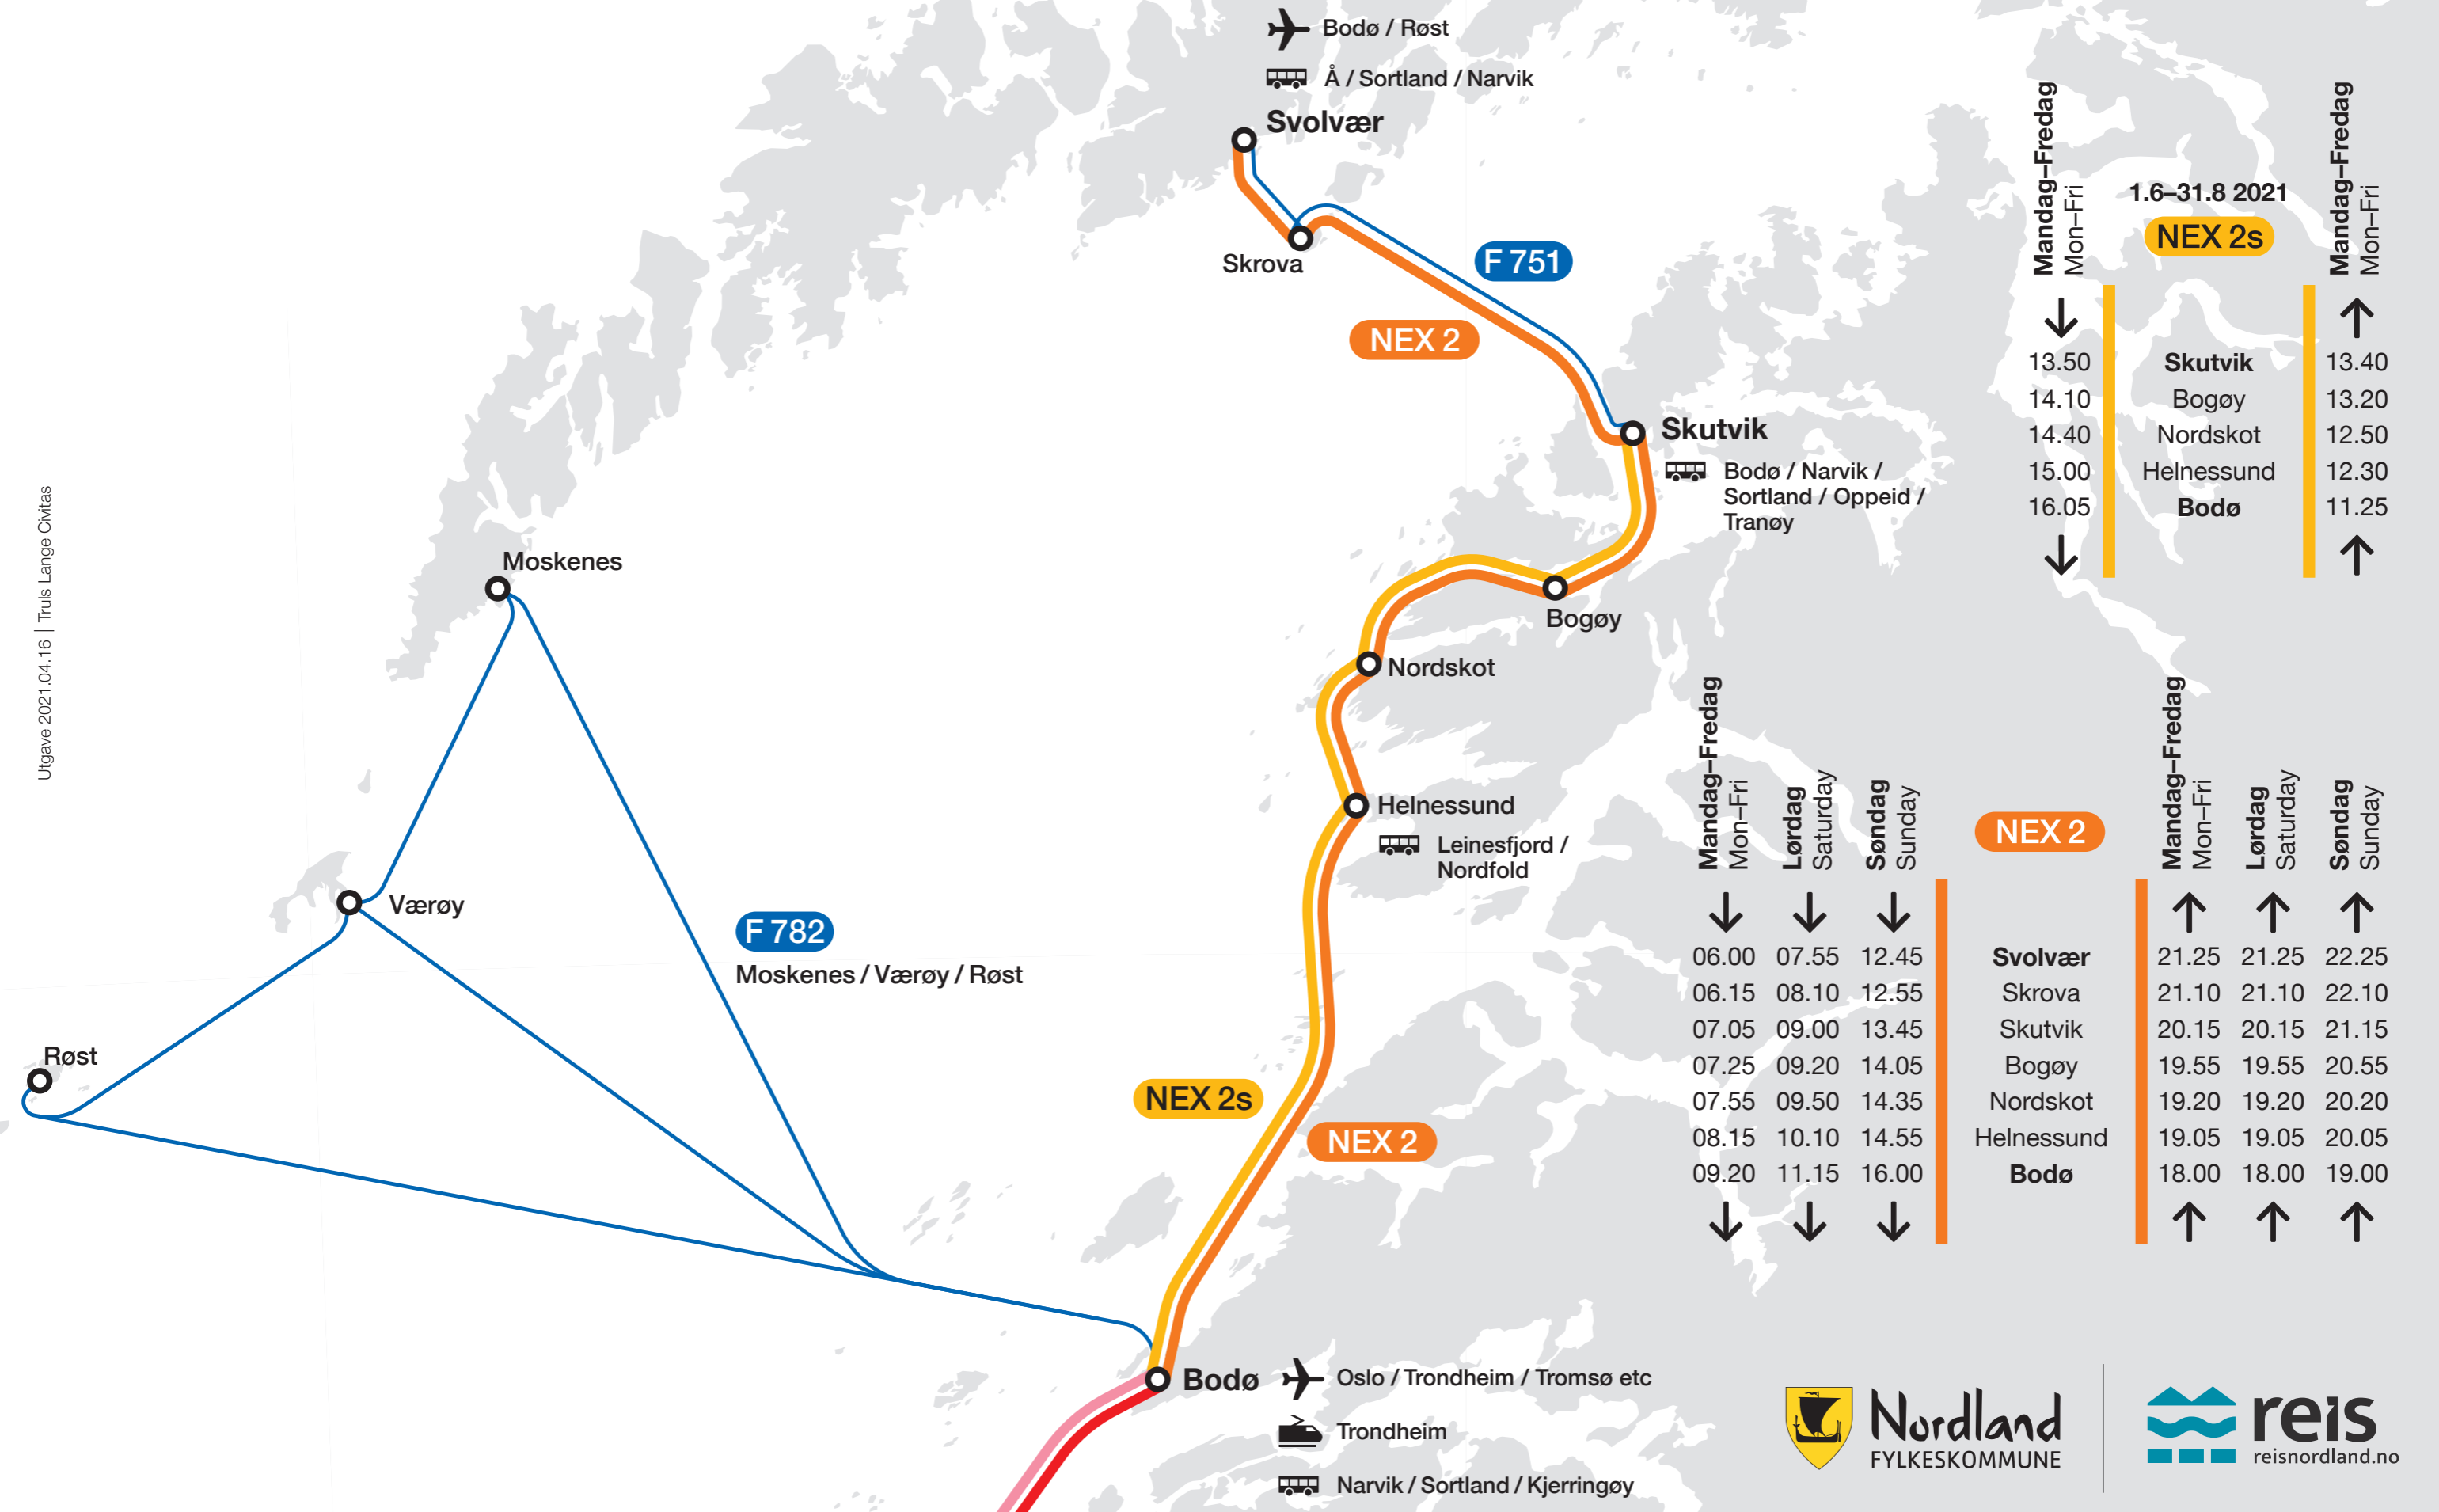

Nordlandsekspressen NEX 2

Sommer 2021 Summer 2021

Utgave 2021.04.16 | Truls Lange Civitas

Mandag-Fredag
Mon-Fri

1.6-31.8 2021
NEX 2s

↓		↑
13.50	Skutvik	13.40
14.10	Bogøy	13.20
14.40	Nordskot	12.50
15.00	Helnessund	12.30
16.05	Bodø	11.25
↓		↑

Mandag-Fredag Mon-Fri	Lørdag Saturday	Søndag Sunday
↓	↓	↓
06.00	07.55	12.45
06.15	08.10	12.55
07.05	09.00	13.45
07.25	09.20	14.05
07.55	09.50	14.35
08.15	10.10	14.55
09.20	11.15	16.00
↓	↓	↓

NEX 2

Mandag-Fredag Mon-Fri	Lørdag Saturday	Søndag Sunday
↑	↑	↑
21.25	21.25	22.25
21.10	21.10	22.10
20.15	20.15	21.15
19.55	19.55	20.55
19.20	19.20	20.20
19.05	19.05	20.05
18.00	18.00	19.00
↑	↑	↑

F 782
Moskenes / Værøy / Røst

✈ Bodø / Røst
 🚌 Å / Sortland / Narvik

🚌 Bodø / Narvik /
Sortland / Oppeid /
Tranøy

🚌 Leinesfjord /
Nordfold

✈ Oslo / Trondheim / Tromsø etc
 🏠 Trondheim
 🚌 Narvik / Sortland / Kjerringøy